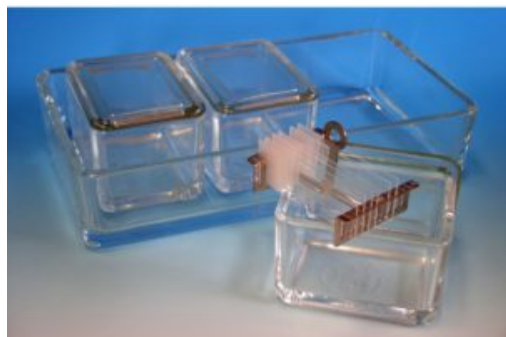

Cuve à coloration

Numéro d'article:

41205

Cuve à coloration comprenant:

Cuve en verre avec couvercle et support en acier inoxydable pour la coloration simultanée de 10 lames. Livre sans lames.

Pour porte-objets: env. 76 x 26 mm et d'autres largeurs: jusqu'à env.

45 mm

Non.	compatible avec	Dimensions	Variante
41205001		env. 9 x 7 x 6,5 cm	Cuve en verre avec couvercle
41205002		env. 9 x 7 x 6,5 cm	Cuve en verre, sans couvercle
41205003	Non. 41205010, 41205001, 41205002		Couvercle en verre
41205004	Non. 41205010, 41205001, 41205002	env. 80 x 60 x 50 mm	Support en acier inoxydable
41205005		env. 8 x 6 x 5 cm; handle env. 7,5 cm	Support en acier inoxydable à tige longue
41205010		env. 9 x 7 x 6,5 cm	Cuve à coloration, en verre

[» aller au produit (site Web)](#)

Ensemble de coloration

Numéro d'article:

41210